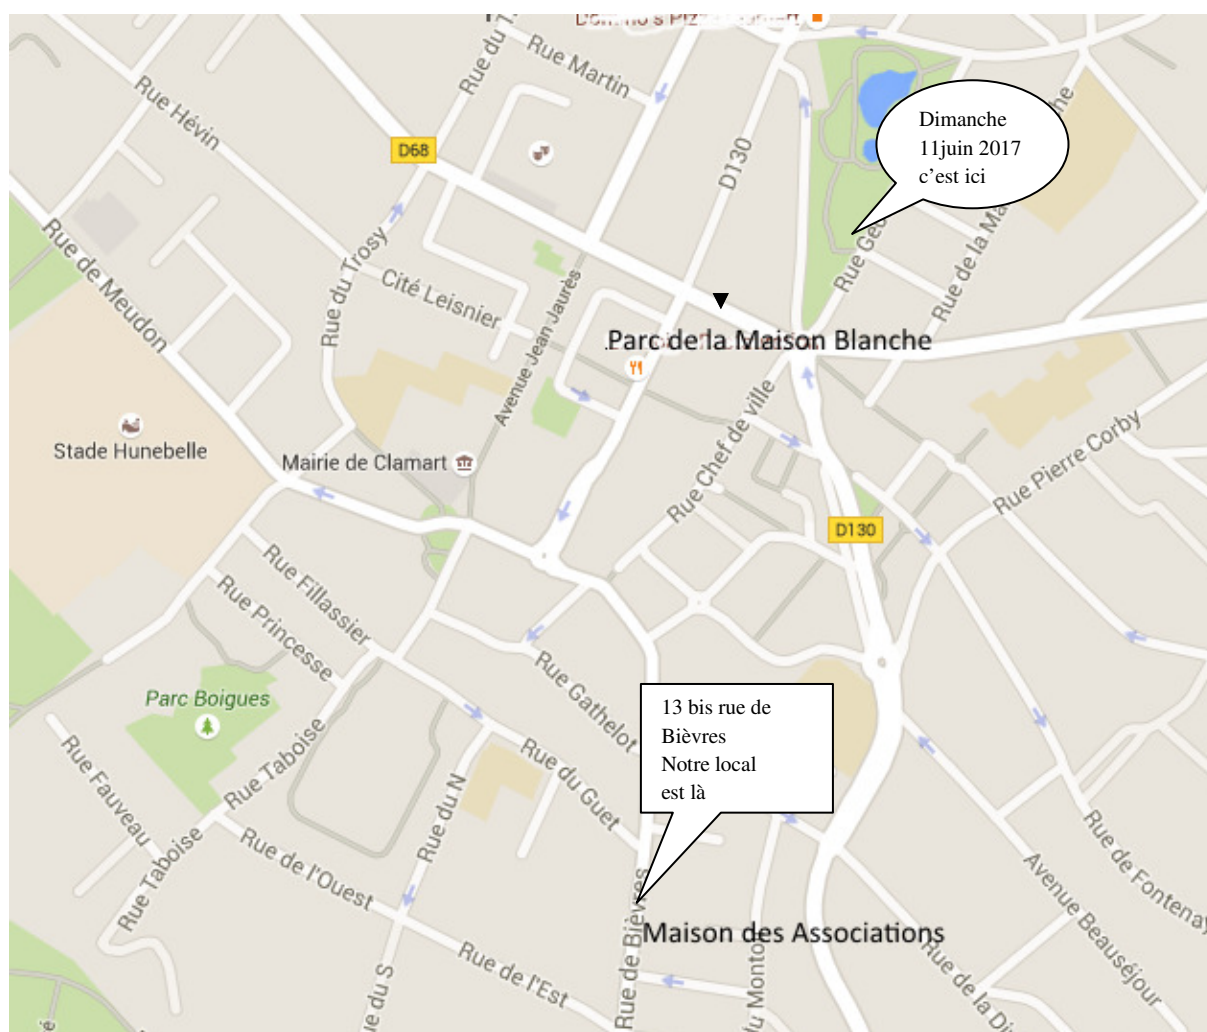

Pour y aller en transports :

Métro ligne 12 : station **Corentin Celton**

ou **RER C** ou **T2** : station **Issy-Val de Seine**

→ puis **bus 189**, direction **Rond-Point Georges Pompidou, arrêt Marché** (marqué ▼ sur le plan)

ou **Métro ligne 12** : station **Mairie d'Issy**

→ puis **bus 190**, direction **Meudon La Forêt Vélizy, arrêt Marché** (marqué ▼ sur le plan)

ou **Métro ligne 13** : station **Porte de Vanves**

→ puis **bus 191**, direction **Clamart Place du Garde, arrêt Marché** (marqué ▼ sur le plan)